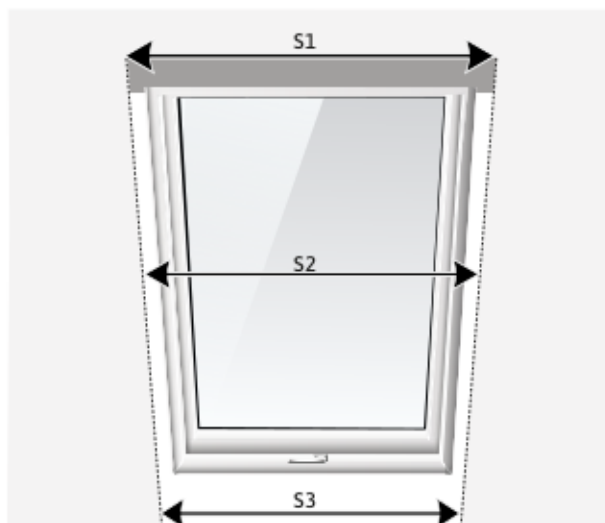

Moskitiera rolowana do okna dachowego - Vegas One

ZMIERZ SZEROKOŚĆ WNĘKI
W TRZECH MIEJSCACH.
Wybierz największy wymiar (S).

ZMIERZ WYSOKOŚĆ WNĘKI
W TRZECH MIEJSCACH.
Wybierz największy wymiar (W).

SZEROKOŚĆ ZAMÓWIENIA = $S + 8 \text{ cm}$

WYSOKOŚĆ ZAMÓWIENIA = $W + 6 \text{ cm}$

WAŻNE WYMIARY!

Do podanych wymiarów należy doliczyć do szerokości minimum 4 cm na stronę oraz do wysokości minimum 6 cm.

* W zamówieniu należy podać wymiary całkowite zamówienia, a nie wnętrza.