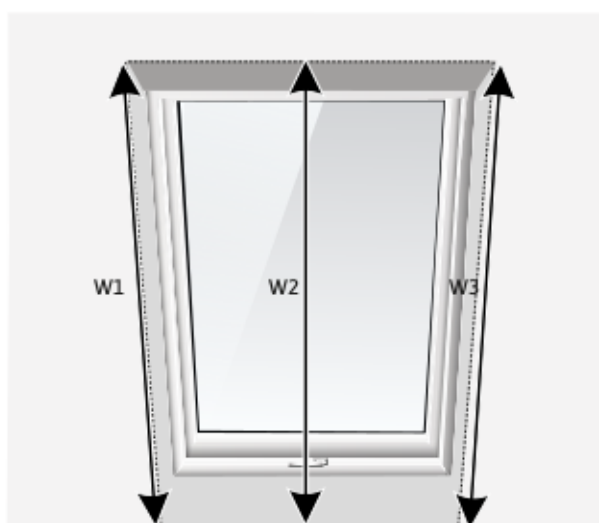

Moskitiera rolowana do okna dachowego - Vegas One

ZMIERZ SZEROKOŚĆ WNĘKI
W TRZECH MIEJSCACH.
Wybierz największy wymiar (S).

ZMIERZ WYSOKOŚĆ WNĘKI
W TRZECH MIEJSCACH.
Wybierz największy wymiar (W).

SZEROKOŚĆ ZAMÓWIENIA = $S + 8 \text{ cm}$

WYSOKOŚĆ ZAMÓWIENIA = $W + 6 \text{ cm}$

WAŻNE WYMIARY!

Do podanych wymiarów należy doliczyć do szerokości minimum 4 cm na stronę oraz do wysokości minimum 6 cm.

* W zamówieniu należy podać wymiary całkowite zamówienia, a nie wnętrza.