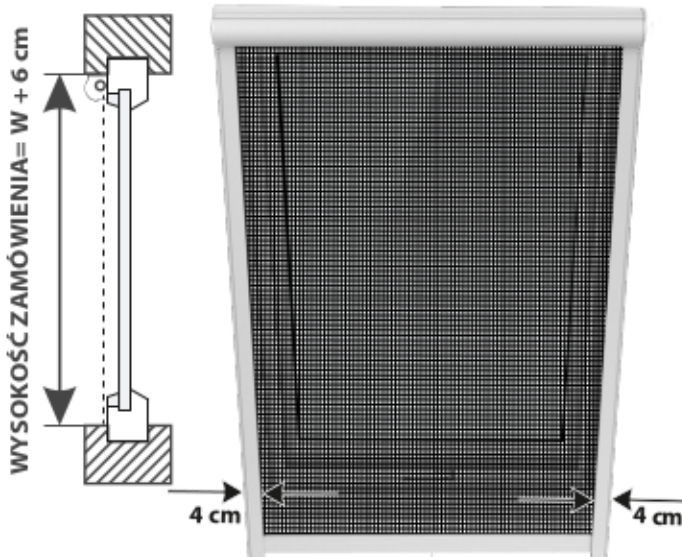

Moskitiera rolowana do okna dachowego - Vegas One

ZMIERZ SZEROKOŚĆ WNĘKI
W TRZECH MIEJSCACH.
Wybierz największy wymiar (S).

ZMIERZ WYSOKOŚĆ WNĘKI
W TRZECH MIEJSCACH.
Wybierz największy wymiar (W).

SZEROKOŚĆ ZAMÓWIENIA = $S + 8 \text{ cm}$

WYSOKOŚĆ ZAMÓWIENIA = $W + 6 \text{ cm}$

WAŻNE WYMIARY!

Do podanych wymiarów należy doliczyć do szerokości minimum 4 cm na stronę oraz do wysokości minimum 6 cm.

* W zamówieniu należy podać wymiary całkowite zamówienia, a nie wnętrza.