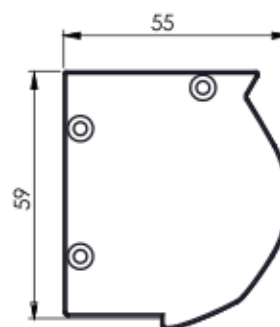

Moskitiera rolowana do okna dachowego - Vegas One

ZMIERZ SZEROKOŚĆ WNĘKI
W TRZECH MIEJSCACH.
Wybierz największy wymiar (S).

ZMIERZ WYSOKOŚĆ WNĘKI
W TRZECH MIEJSCACH.
Wybierz największy wymiar (W).

SZEROKOŚĆ ZAMÓWIENIA = $S + 8 \text{ cm}$

WYSOKOŚĆ ZAMÓWIENIA = $W + 6 \text{ cm}$

WAŻNE WYMIARY!

Do podanych wymiarów należy doliczyć do szerokości minimum 4 cm na stronę oraz do wysokości minimum 6 cm.

* W zamówieniu należy podać wymiary całkowite zamówienia, a nie wnętrza.