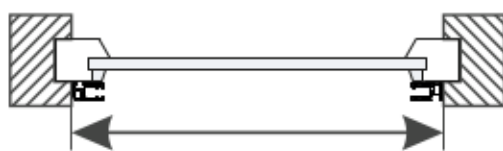

Moskitiera rolowana do okna dachowego - Vegas One

ZMIERZ SZEROKOŚĆ WNĘKI
W TRZECH MIEJSCACH.
Wybierz największy wymiar (S).

ZMIERZ WYSOKOŚĆ WNĘKI
W TRZECH MIEJSCACH.
Wybierz największy wymiar (W).

SZEROKOŚĆ ZAMÓWIENIA = $S + 8 \text{ cm}$

WYSOKOŚĆ ZAMÓWIENIA = $W + 6 \text{ cm}$

WAŻNE WYMIARY!

Do podanych wymiarów należy doliczyć do szerokości minimum 4 cm na stronę oraz do wysokości minimum 6 cm.

* W zamówieniu należy podać wymiary całkowite zamówienia, a nie wnętrza.