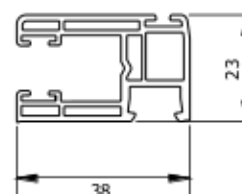

Moskitiera rolowana do okna dachowego - Vegas One

ZMIERZ SZEROKOŚĆ WNĘKI
W TRZECH MIEJSCACH.
Wybierz największy wymiar (S).

ZMIERZ WYSOKOŚĆ WNĘKI
W TRZECH MIEJSCACH.
Wybierz największy wymiar (W).

SZEROKOŚĆ ZAMÓWIENIA = $S + 8 \text{ cm}$

WYSOKOŚĆ ZAMÓWIENIA = $W + 6 \text{ cm}$

WAŻNE WYMIARY!

Do podanych wymiarów należy doliczyć do szerokości minimum 4 cm na stronę oraz do wysokości minimum 6 cm.

* W zamówieniu należy podać wymiary całkowite zamówienia, a nie wnętrza.