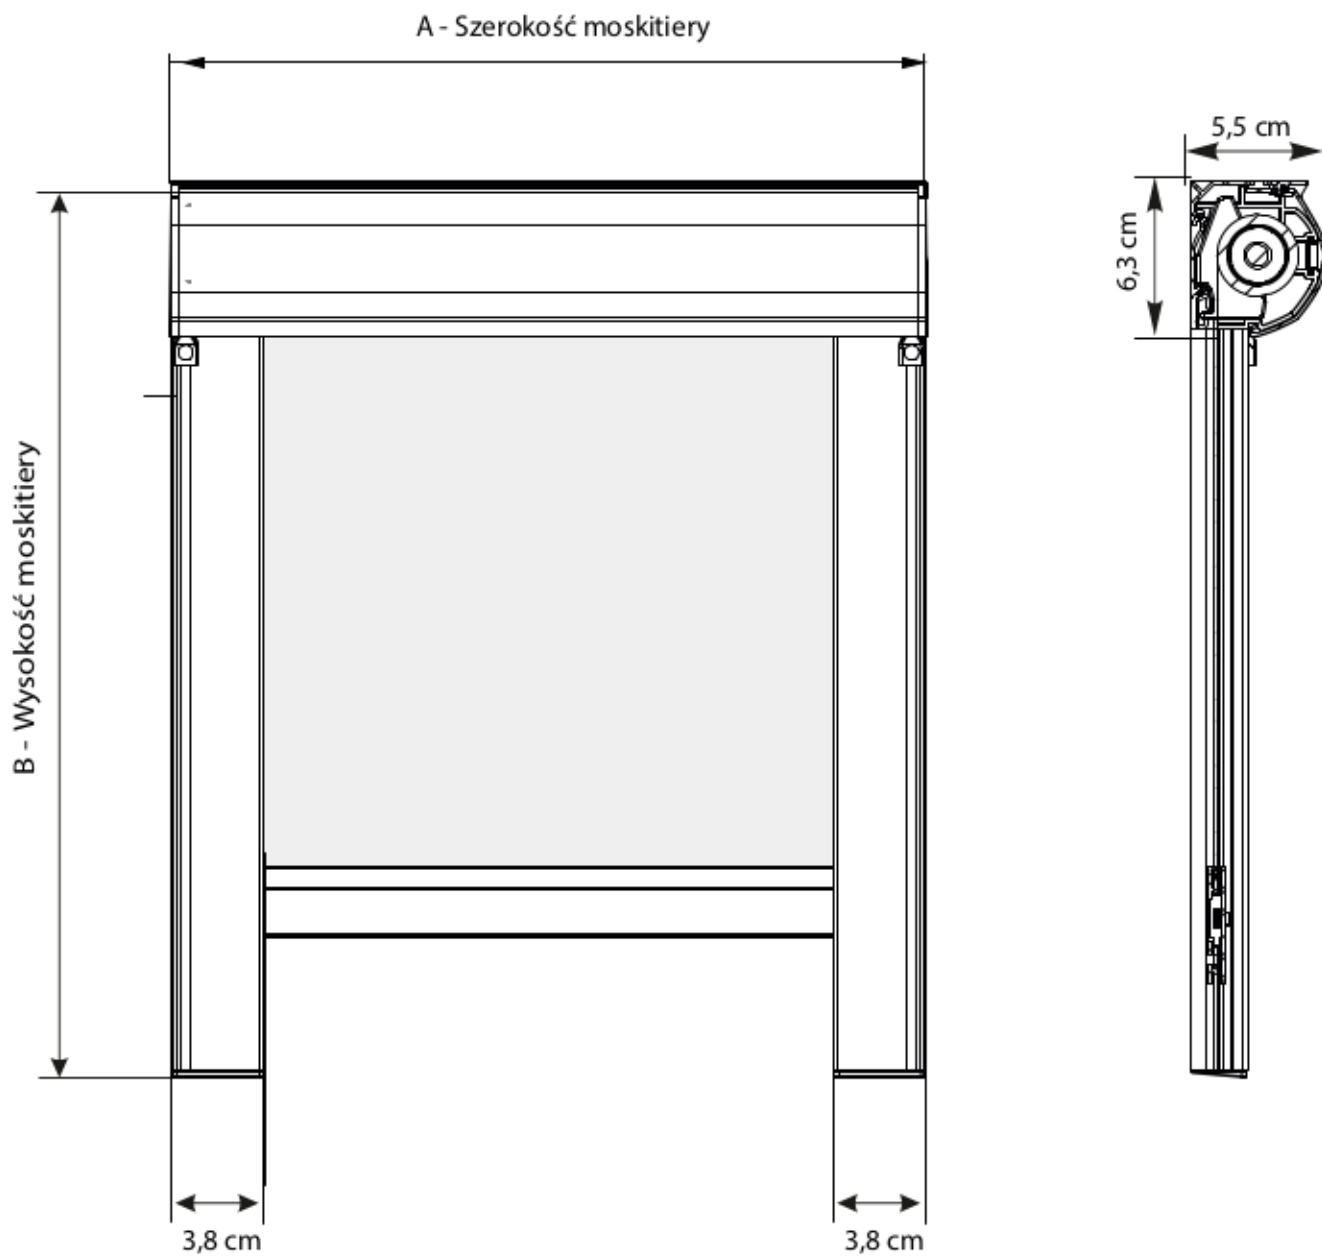

Moskitiera rolowana - Vegas One

KARTA TECHNICZNA

Moskitiera rolowana - Vegas One

A - szerokość moskitiery

B - wysokość moskitiery

UWAGA: Rysunek może zawierać opcjonalne elementy systemu.