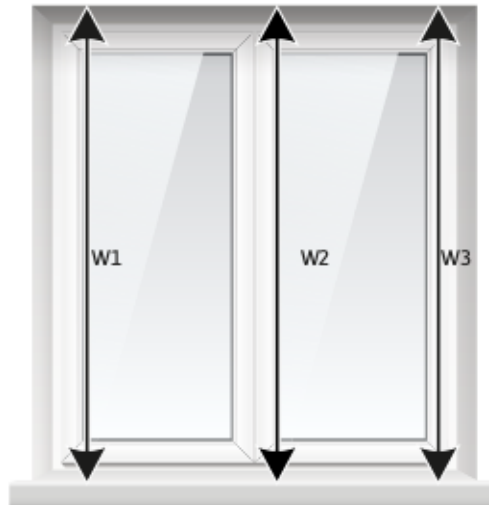

Moskitiera rolowana - Vegas One

**ZMIERZ SZEROKOŚĆ WNĘKI
W TRZECH MIEJSCACH.**
Wybierz najmniejszy wymiar (S).

**ZMIERZ WYSOKOŚĆ WNĘKI
W TRZECH MIEJSCACH.**
Wybierz najmniejszy wymiar (W).

WAŻNE WYMIARY!

Do prawidłowego montażu wymagane minimum 4 cm wolnego miejsca na ramie okna.

* Zalecamy odjęcie od wymiaru szerokości i wysokości 1 cm

* W zamówieniu należy podać wymiary całkowite zamówienia, a nie wnęki.