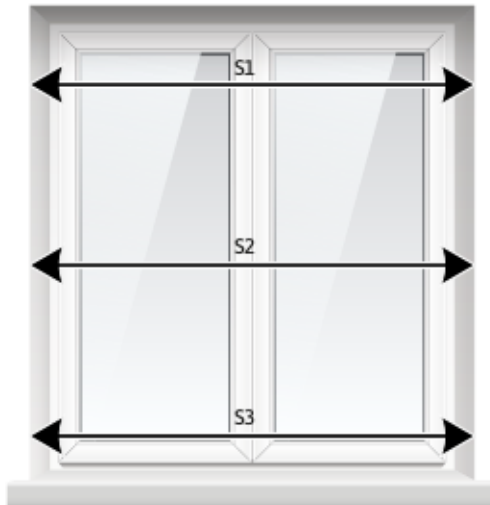

Moskitiera rolowana - Vegas One

**ZMIERZ SZEROKOŚĆ WNĘKI
W TRZECH MIEJSCACH.**
Wybierz najmniejszy wymiar (S).

**ZMIERZ WYSOKOŚĆ WNĘKI
W TRZECH MIEJSCACH.**
Wybierz najmniejszy wymiar (W).

WAŻNE WYMIARY!

Do prawidłowego montażu wymagane minimum 4 cm wolnego miejsca na ramie okna.

* Zalecamy odjęcie od wymiaru szerokości i wysokości 1 cm

* W zamówieniu należy podać wymiary całkowite zamówienia, a nie wnęki.