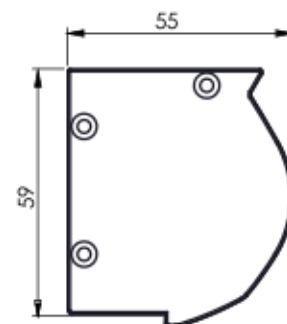

Moskitiera rolowana - Vegas One

**ZMIERZ SZEROKOŚĆ WNĘKI
W TRZECH MIEJSCACH.**
Wybierz najmniejszy wymiar (S).

**ZMIERZ WYSOKOŚĆ WNĘKI
W TRZECH MIEJSCACH.**
Wybierz najmniejszy wymiar (W).

WAŻNE WYMIARY!

Do prawidłowego montażu wymagane minimum 4 cm wolnego miejsca na ramie okna.

* Zalecamy odjęcie od wymiaru szerokości i wysokości 1 cm

* W zamówieniu należy podać wymiary całkowite zamówienia, a nie wnęki.