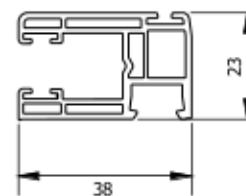

Moskitiera rolowana - Vegas One

**ZMIERZ SZEROKOŚĆ WNĘKI
W TRZECH MIEJSCACH.**
Wybierz najmniejszy wymiar (S).

**ZMIERZ WYSOKOŚĆ WNĘKI
W TRZECH MIEJSCACH.**
Wybierz najmniejszy wymiar (W).

WAŻNE WYMIARY!

Do prawidłowego montażu wymagane minimum 4 cm wolnego miejsca na ramie okna.

* Zalecamy odjęcie od wymiaru szerokości i wysokości 1 cm

* W zamówieniu należy podać wymiary całkowite zamówienia, a nie wnęki.