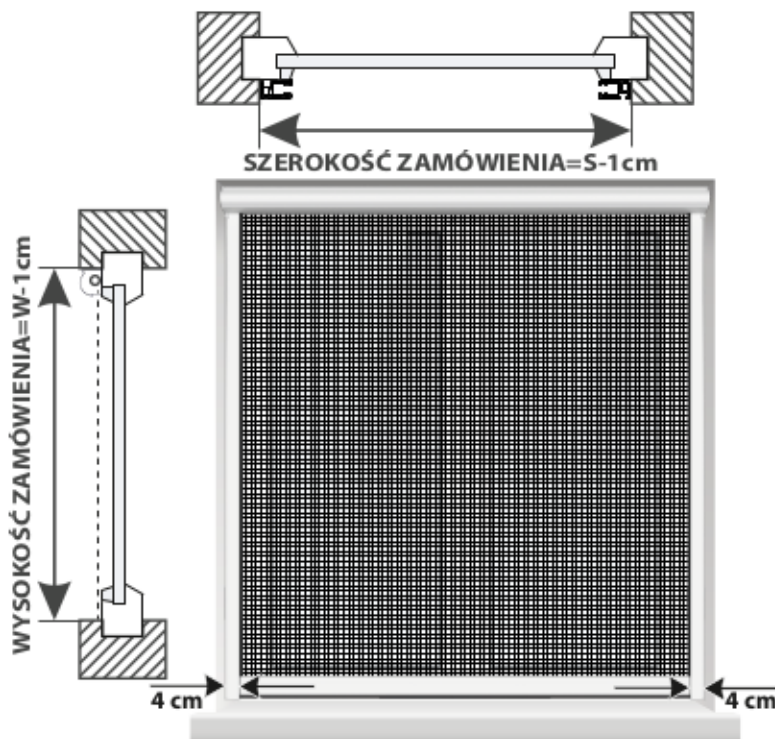

Moskitiera rolowana - Vegas One

**ZMIERZ SZEROKOŚĆ WNĘKI
W TRZECH MIEJSCACH.**
Wybierz najmniejszy wymiar (S).

**ZMIERZ WYSOKOŚĆ WNĘKI
W TRZECH MIEJSCACH.**
Wybierz najmniejszy wymiar (W).

WAŻNE WYMIARY!

Do prawidłowego montażu wymagane minimum 4 cm wolnego miejsca na ramie okna.

* Zalecamy odjęcie od wymiaru szerokości i wysokości 1 cm

* W zamówieniu należy podać wymiary całkowite zamówienia, a nie wnęki.